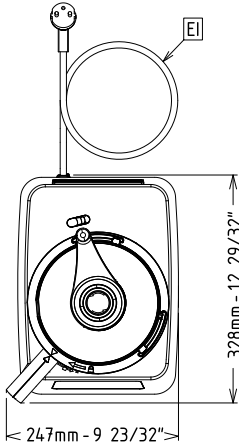

Ön

Yan

EI = Elektrik bağlantısı

Üst

**Elektrik:**

Voltaj:

600986 (K26)

220-240 V/1N ph/50 Hz

Elektrik gücü max:

0.5 kW

Toplam Watt:

0.5 kW

**Kapasite:**

Performans (...kadar):

Kapasite:

2.6 Litre

**Temel bilgiler:**

Dış boyutlar, Genişlik:

247 mm

Dış boyutlar, Derinlik:

328 mm

Dış boyutlar, Yükseklik:

456 mm

Ambalajlı ağırlık: