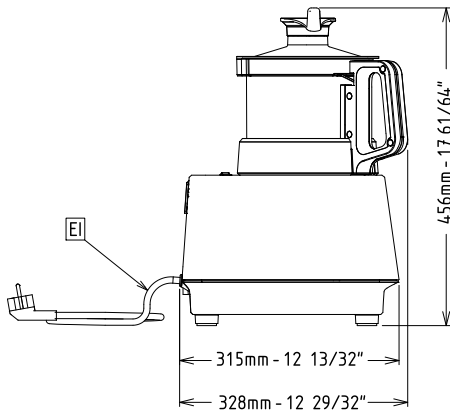

Yan

EI = Elektrik bağlantısı

Üst