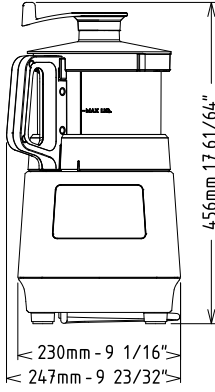

Ön

Yan

EI = Elektrik bağlantısı

Üst

Elektrik:

Voltaj:

600986 (K26)

220-240 V/1N ph/50 Hz

Elektrik gücü max:

0.5 kW

Toplam Watt:

0.5 kW

Kapasite:

Performans (...kadar):

Kapasite:

2.6 Litre

Temel bilgiler:

Dış boyutlar, Genişlik:

247 mm

Dış boyutlar, Derinlik:

328 mm

Dış boyutlar, Yükseklik:

456 mm

Ambalajlı ağırlık:

15.7 kg

Et kıyma kapasitesi:

0 kg

Mayonez hazırlama

kapasitesi:

0 kg

Hamur hazırlama kapasitesi:

0 kg